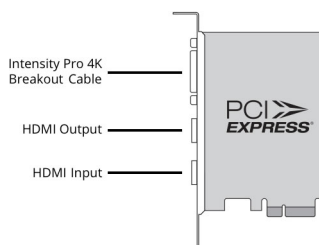

#### Prise en charge de multiples débits de données

Les connexions vidéo HDMI sont commutables entre les formats SD, HD et Ultra HD. Les connexions vidéo analogique composante sont commutables entre les formats SD et HD.

#### Interface de l'ordinateur

PCI Express à 4 ligne, compatible avec les fentes PCI Express à 4, 8 et 16 lignes.

---